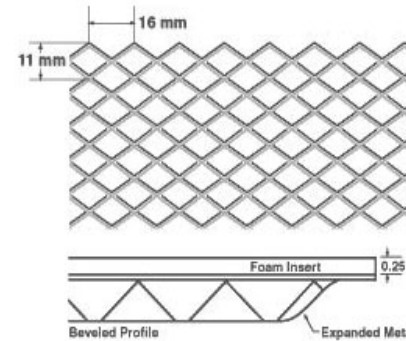

# Squareline Ceiling Panels

**SQUARELINEultra**  
Chrome Metal, Gray Insert

**SQUARELINEultra**  
Chrome Metal, Black Insert

**SQUARELINEultra Dimension**

**SQUARELINEmedium**  
Chrome Metal, Gray Insert

**SQUARELINEmedium**  
Chrome Metal, Black Insert

**SQUARELINEmedium Dimension**

**SQUARELINEstandard**  
Chrome Metal, Gray Insert

**SQUARELINEstandard**  
Chrome Metal, Black Insert

**SQUARELINEstandard Dimension**

**SQUARELINEstandard**  
White Metal, Gray Insert