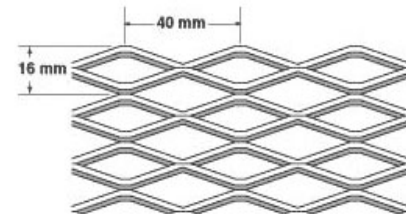

# Squareline Ceiling Panels

**SQUARELINEultra**  
Chrome Metal, Gray Insert

**SQUARELINEultra**  
Chrome Metal, Black Insert

**SQUARELINEultra Dimension**

**SQUARELINEmedium**  
Chrome Metal, Gray Insert

**SQUARELINEmedium**  
Chrome Metal, Black Insert

**SQUARELINEmedium Dimension**

**SQUARELINEstandard**  
Chrome Metal, Gray Insert

**SQUARELINEstandard**  
Chrome Metal, Black Insert

**SQUARELINEstandard Dimension**

**SQUARELINEstandard**  
White Metal, Gray Insert